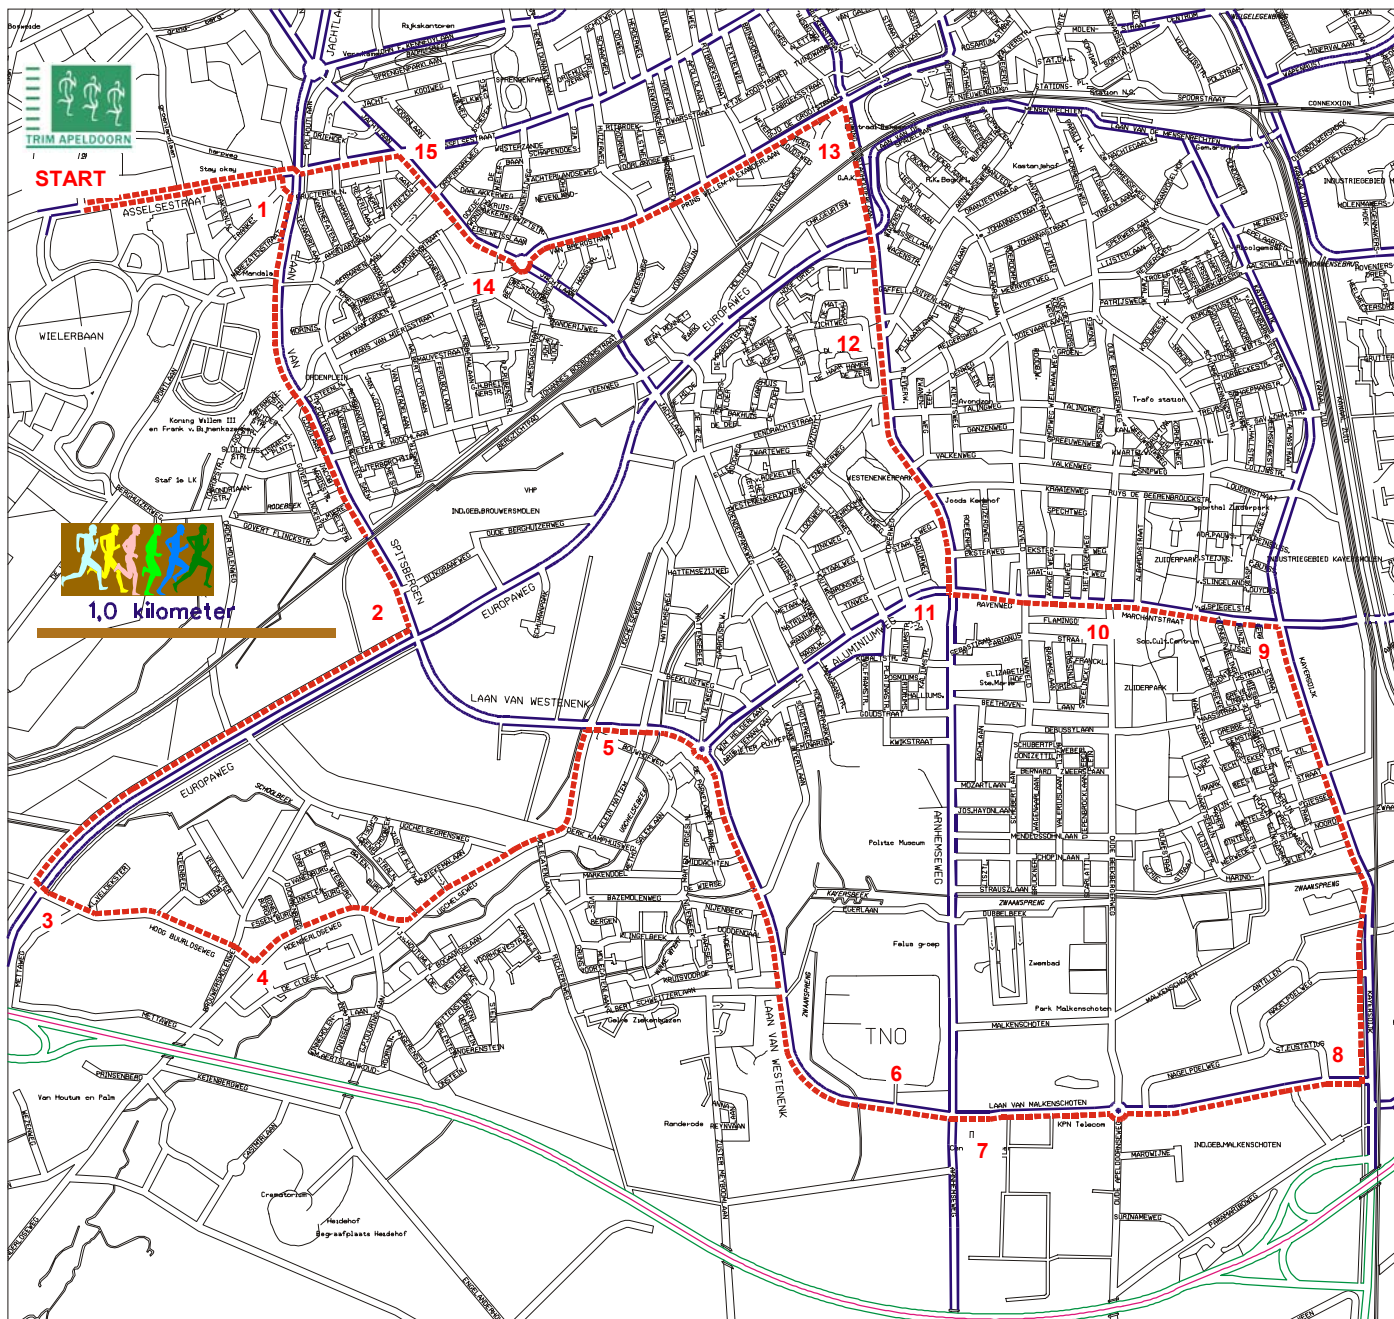

Route 64 (17,1 km.)

Hoog Buurloseweg – Kayersdijk – Arnhemseweg – PWA laan

- 1 R.A. Laan van Spitsbergen
- 2 R.A. Europaweg
- 3 L.A. **Hoog Buurloseweg**
- 4 L.A. Ugchelseweg
- 5 R.A. Laan van Westenenk
- 6 TNO
- 7 R.D. Laan van Malkenschoten
- 8 **L.A. Kayersdijk**

- 9 L.A. Marchantstraat
- 10 R.D. Ravenweg
- 11 R.A. Arnhemseweg
- 12 R.D. Koning Stadhouderslaan
- 13 L.A. **PWA laan**
- 14 R.A. Jachtlaan
- 15 L.A. Asselsestraat