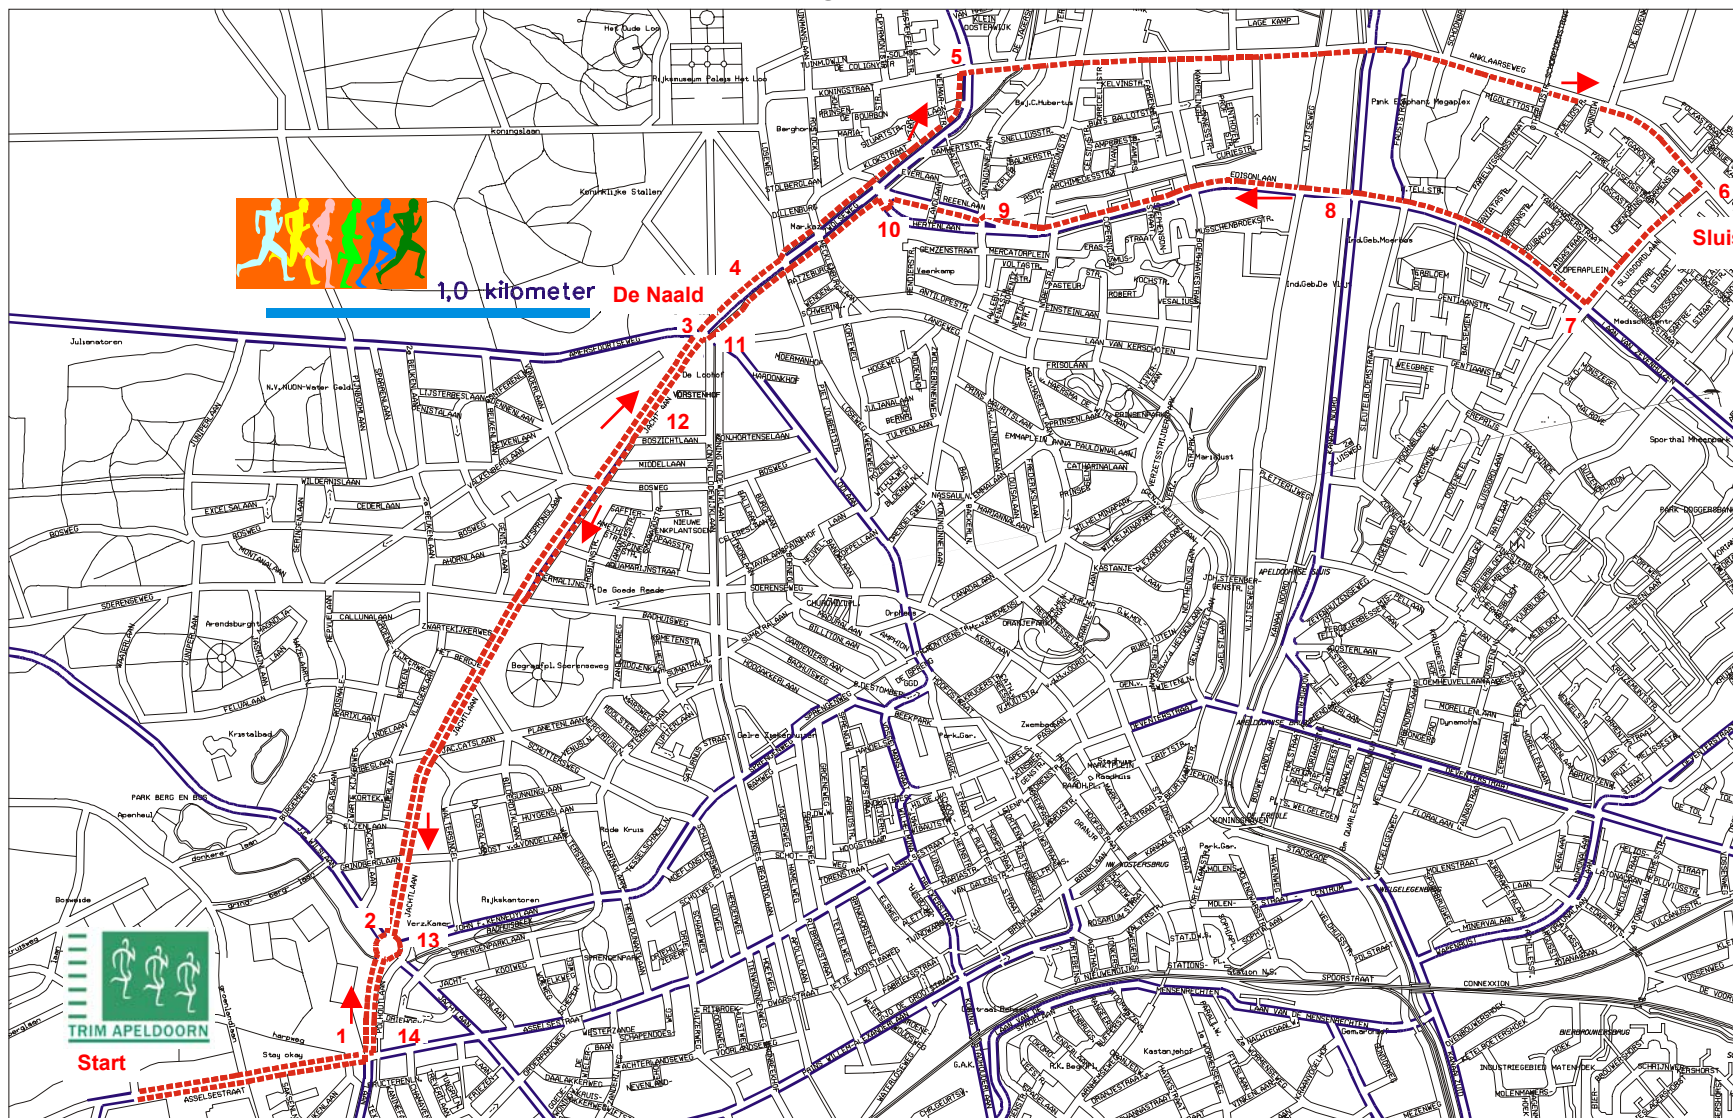

Route 11 (13,7 km.)

De Naald – Anklaarseweg – Sluisoordlaan - Edisonlaan

- | | | | |
|-----------------------------|-----------------------------|--------------------|------------------------------|
| 1 L.A. Laan van Spitsbergen | 5 R.A. Anklaarseweg | 9 R. D. Reëenlaan | 13 R.D. Laan van Spitsbergen |
| 2 R.D. Jachtlaan | 6 R.A. Sluisoordlaan | 10 L.A. Zwolseweg | 14 R.A. Asselsestraat |
| 3 De Naald | 7 R.A. Laan van Zevenhuizen | 11 De Naald | 15 |
| 4 R.D. Zwolseweg | 8 R.D. Edisonlaan | 12 R.D. Jachtlaan | 16 |