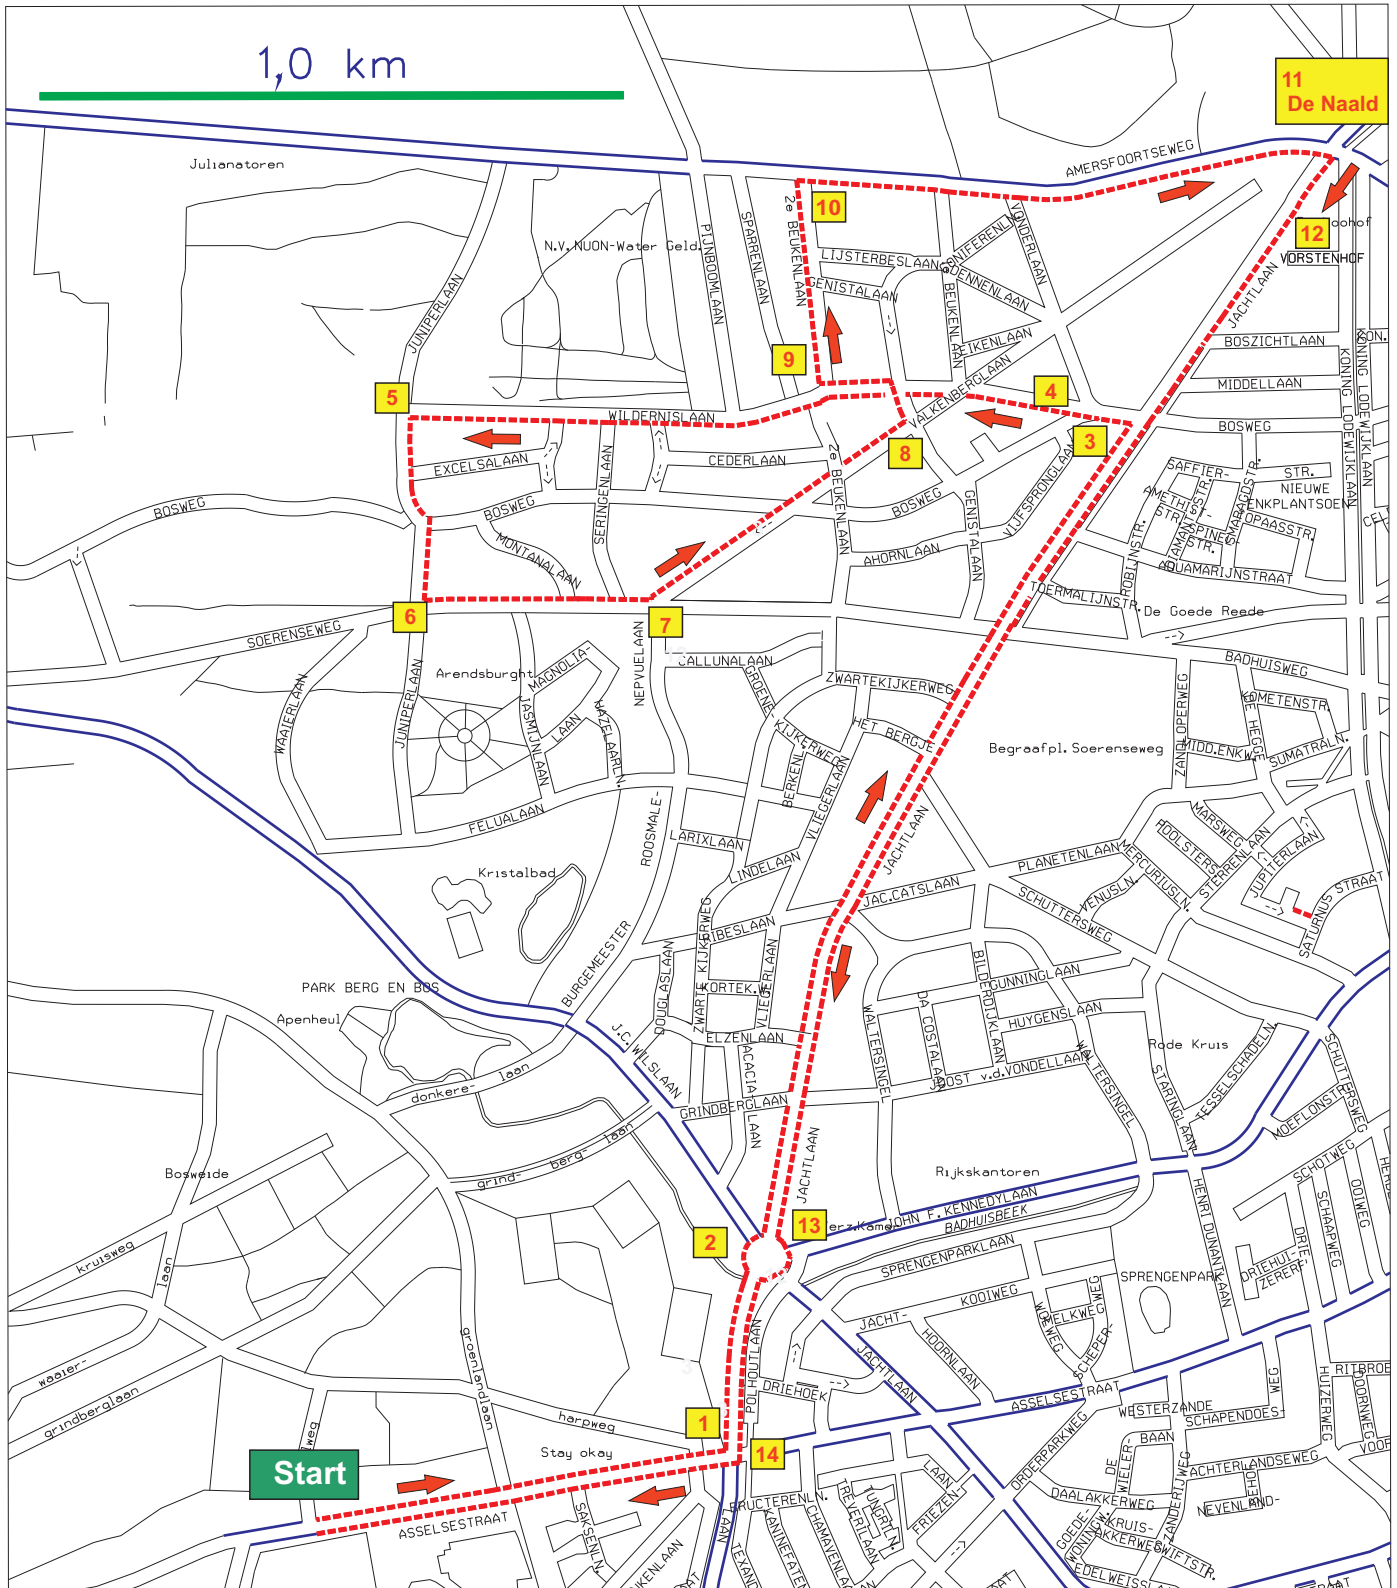

## Route 06 (10,0 km.)

Jachtlaan - Bosweg - Juniperlaan – 2<sup>e</sup> Beukenlaan - De Naald

- |                                 |   |                              |
|---------------------------------|---|------------------------------|
| <b>1</b> L.A. L. v. Spitsbergen | <b>6</b> L.A. Soerenseweg                                 | <b>11</b> De Naald           |
| <b>2</b> R.D. Jachtlaan         | <b>7</b> L.A. Valkenberglaan                              | <b>12</b> R.A. Jachtlaan     |
| <b>3</b> L.A. Bosweg            | <b>8</b> L.A. bij driehoekje bij Wildernisl. en weer L.A. | <b>13</b> R.D. Polhoutlaan   |
| <b>4</b> R.D. Wildernislaan     | <b>9</b> R.A. 2e Beukenlaan                               | <b>14</b> R.A. Asselsestraat |
| <b>5</b> L.A. Juniperlaan       | <b>10</b> R.A., Amersfoortseweg                           |                              |